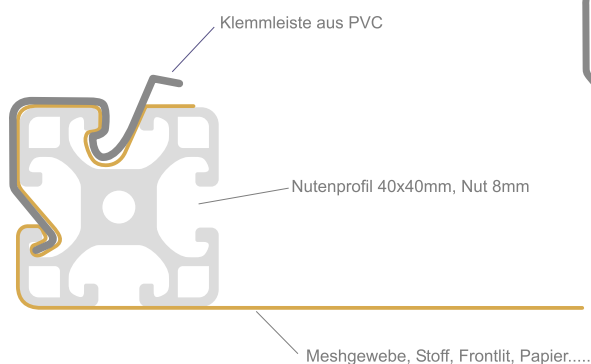

# Klemmleiste PVC im Beutel a 10Stck

## KLEMMLEISTE 10cm

Artikel: 15318

für Profilgröße: 40 x 40mm mit 8mm Nut

Einsatz: zum Einklemmen flexibler Materialien

Profilarten: ITEM 40x40/ 8mm Nut ultraleicht, leicht, schwer  
MayTec 40x40/ 8mm Nut  
Kanya 40x40/ 8mm Nut

Empfehlung: kann durch sägen geteilt werden

Wichtiger Hinweis: **B1 tauglich**

Klemmleiste als Kunststoffprofil  
Materialstärke: 1,4mm

Kreative Einsatzbeispiele finden Sie  
auf unserer Website unter "Projekte"